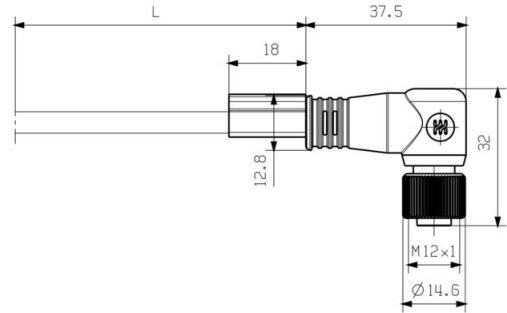

IE-C5DB4BB0150MCSMSA-X

Weidmüller Interface GmbH & Co. KG
 Klingenbergstraße 26
 D-32758 Detmold
 Germany

www.weidmueller.com

도면

치수 도면

치수 도면

배선도

M12		M12
1	yellow	1
2	white	2
3	orange	3
4	blue	4