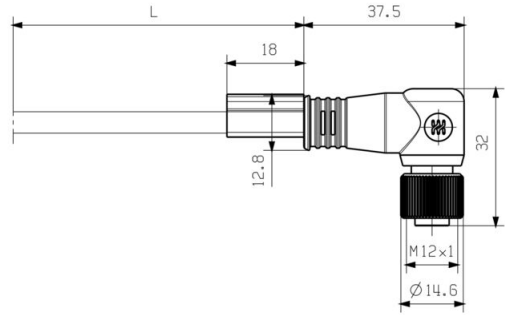

IE-C5DB4BB0100MCSMSA-X

Weidmüller Interface GmbH & Co. KG
 Klingenbergstraße 26
 D-32758 Detmold
 Germany

www.weidmueller.com

도면

치수 도면

치수 도면

배선도

M12		M12
1	yellow	1
2	white	2
3	orange	3
4	blue	4