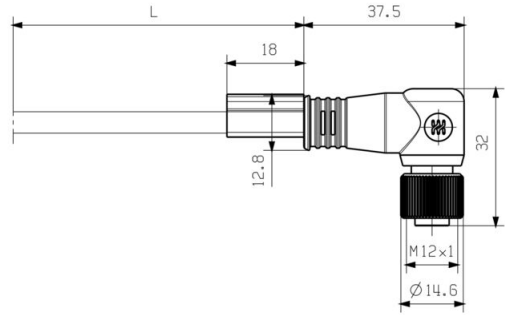

IE-C5DB4BB0050MCSMSA-X

Weidmüller Interface GmbH & Co. KG
 Klingenbergstraße 26
 D-32758 Detmold
 Germany

www.weidmueller.com

도면

치수 도면

치수 도면

배선도

M12		M12
1	yellow	1
2	white	2
3	orange	3
4	blue	4