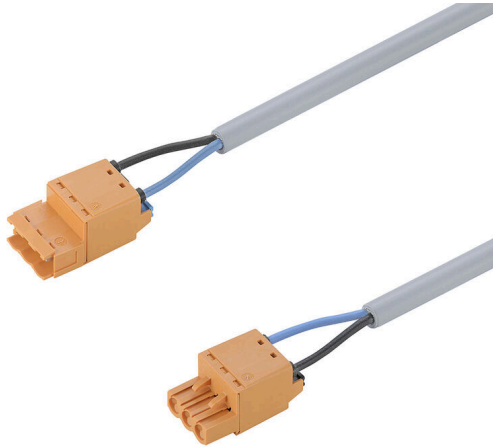

CH-SMC-00.80-VC180

Weidmüller Interface GmbH & Co. KG
 Klingenbergstraße 26
 D-32758 Detmold
 Germany

www.weidmueller.com

기본 카운터, 게이트웨이, 제어 박스, 과전압 보호 장치는 미리 조립된 케이블 세트와 점대점 (point-to-point) 으로 연결되거나 Y 어셈블리와 연결됩니다. 바이드물러는 FNN 및 DIN-VDE 0603 표준을 준수하는 올바른 결선 솔루션을 제공합니다. 6kV 과전압 보호 기능을 갖춘 사전 조립된 전원 케이블이 포트폴리오를 완성합니다.

일반 주문 데이터

버전	Smart Metering Cable Assemblies, 6 kV, 편, IP20, 600 V, KB PUR US 2X1.5 GY XX 6KV, 0.8 m
주문 번호	2775880080
유형	CH-SMC-00.80-VC180
GTIN (EAN)	4064675329909
수량	10 items

CH-SMC-00.80-VC180

Weidmüller Interface GmbH & Co. KG
 Klingenbergstraße 26
 D-32758 Detmold
 Germany

환경 제품 규정 준수

RoHS 준수 상태 준수, 예외 미존재
 REACH SVHC 0.1 wt% 이상의 SVHC 없음

기술 규격 커넥터

커넥터	커넥터 설명	커넥터 1
	케이블 인입	straight
	하우징 기본 재질	플라스틱
	폴 수	3
	유형	수형(Male)
	개별 콤포넌트 커넥터	SLF 5.08/03/180B SN OR BX SO
	커넥터 설명	커넥터 2
	케이블 인입	straight
	하우징 기본 재질	플라스틱
	폴 수	1
개별 콤포넌트 커넥터	H1.5/16 R BD GSP	

일반 기술 데이터

극 수	2	정격 임펄스 내전압	6 kV
공칭 전압	600 V	정격 전류	18.5 A
보호 등급	IP20		

케이블 기술 규격

케이블 길이	0.8 m	라인 유형	KB PUR US 2X1.5 GY XX 6KV
외피 색상	회색	오일 저항	Yes
코어 단면적	1.5 mm ²	와이어 개수	2
차폐	아니오	할로겐	아니오
절연	PP	온도 범위, 이동, 최대	90 °C
온도 범위, 이동, 최소	-30 °C	온도 범위, 고정, 최대	90 °C
온도 범위, 고정, 최소	-40 °C	케이블 재질	PUR/ TPE
구부림 반경, 최소, 이동	15 x 케이블 직경	구부림 반경, 최소, 고정	10 x 케이블 직경
용접 비드 내성	예	외경	6.4 mm ± 0.25 mm