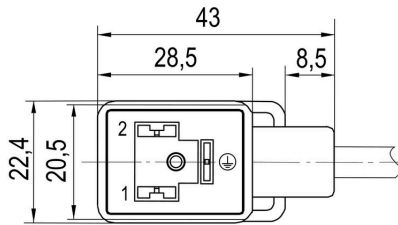

일반 주문 데이터

버전	밸브 케이블 (선조립), 직선형 플러그 - 밸브 플러그, DIN 디자인 B (10mm) / M12 = A-코드, M12 = A, 케이블 길이: 3 m, PUR, 검정
주문 번호	2751060300
유형	SAIL-VSBD-180-M12G-3.0U
GTIN (EAN)	4064675006664
수량	1 items

SAIL-VSBD-180-M12G-3.0U

환경 제품 규정 준수

RoHS 준수 상태	준수, 예외 존재
RoHS 면제(해당되거나 알려진 경우)	6c
REACH SVHC	Lead 7439-92-1
SCIP	6ef4f442-4200-442c-9896-7fd648ce3c59

케이블의 기술 사양

케이블 길이	3 m	외피 색상	검정
PE 기능	예	케이블 캐리어에 적합	예
코어 단면적	0.5 mm ²	차폐	아니요
할로겐	아니요	절연	PP
가속	5 m/s ²	구부림 반경, 최소, 이동	10 x 케이블 직경
구부림 반경, 최소, 고정	5 x 케이블 직경	구부림 주기	2 Mio
속도	200 m/s	외피 재질	PUR
용접 스파크 저항	아니요	컬러 코딩	갈색, 파란색, 녹색/노란색
비틀림 저항	0 °/m	온도 범위, 고정	-50...80 °C
용접 비드 내성	아니요	온도 범위, 이동	-25...80 °C
플 수	3 (2 + PE)	외경	4.6 mm ± 0.2 mm

플러그, 우

플러그 우측	한쪽 끝, M12, A-코딩, 플 수[In-Block]: 5, IP67, 수형 접점, 직선, 비차폐	접점 표면 플러그 오른쪽	금도금
--------	---	---------------	-----

플러그, 좌

플러그 좌측	한쪽 끝, 밸브 플러그, DIN 디자인 B(10 mm), 플 수[In-Block]: 3, IP67, 암형 접점, 0° 꺾임, 보호 회로 포함: 제너 다이오드, LED 노란색, 비차폐	접점 표면 플러그 왼쪽	주석 도금
--------	---	--------------	-------

SAIL-VSBD-180-M12G-3.0U

Weidmüller Interface GmbH & Co. KG
 Klingenbergstraße 26
 D-32758 Detmold
 Germany

www.weidmueller.com

도면

치수 도면

치수 도면

폴 계획

폴 계획