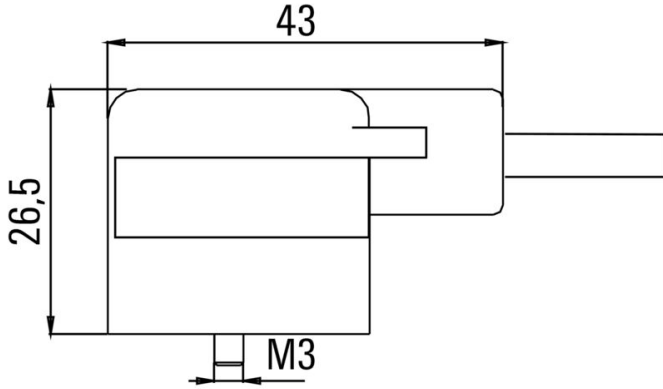

SAIL-VSBD-180-M12G-3.0U

Weidmüller Interface GmbH & Co. KG
Klingenbergstraße 26
D-32758 Detmold
Germany

www.weidmueller.com

도면

치수 도면