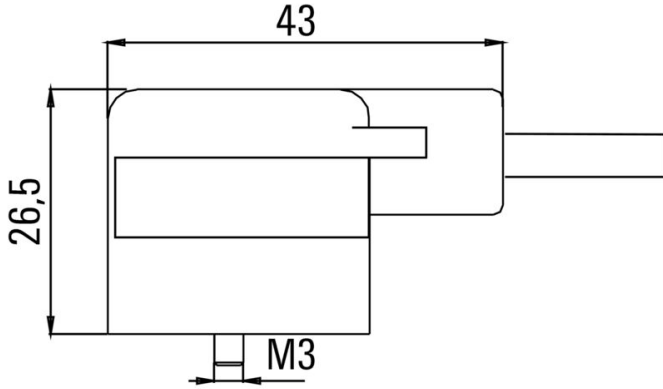

SAIL-VSBD-180-M12G-1.5U

Weidmüller Interface GmbH & Co. KG
Klingenbergstraße 26
D-32758 Detmold
Germany

www.weidmueller.com

도면

치수 도면