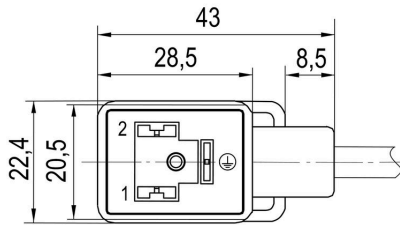

환경 제품 규정 준수

RoHS 준수 상태	준수, 예외 존재
RoHS 면제(해당되거나 알려진 경우)	6c
REACH SVHC	Lead 7439-92-1
SCIP	6ef4f442-4200-442c-9896-7fd648ce3c59

케이블의 기술 사양

케이블 길이	1.5 m	외피 색상	검정
PE 기능	예	케이블 캐리어에 적합	예
코어 단면적	0.5 mm ²	차폐	아니요
할로겐	아니요	절연	PP
가속	5 m/s ²	구부림 반경, 최소, 이동	10 x 케이블 직경
구부림 반경, 최소, 고정	5 x 케이블 직경	구부림 주기	2 Mio
속도	200 m/s	외피 재질	PUR
용접 스파크 저항	아니요	컬러 코딩	갈색, 파란색, 녹색/노란색
비틀림 저항	0 °/m	온도 범위, 고정	-50...80 °C
용접 비드 내성	아니요	온도 범위, 이동	-25...80 °C
플 수	3 (2 + PE)	외경	4.6 mm ± 0.2 mm

플러그, 우

플러그 우측	한쪽 끝, M12, A-코딩, 플 수[In-Block]: 5, IP67, 수형 접점, 직선, 비차폐	접점 표면 플러그 오른쪽	금도금
--------	---	---------------	-----

플러그, 좌

플러그 좌측	한쪽 끝, 밸브 플러그, DIN 디자인 B(10 mm), 플 수[In-Block]: 3, IP67, 암형 접점, 0° 꺾임, 보호 회로 포함: 제너 다이오드, LED 노란색, 비차폐	접점 표면 플러그 왼쪽	주석 도금
--------	---	--------------	-------

SAIL-VSBD-180-M12G-1.5U

Weidmüller Interface GmbH & Co. KG
 Klingenbergstraße 26
 D-32758 Detmold
 Germany

www.weidmueller.com

도면

치수 도면

치수 도면

폴 계획

폴 계획