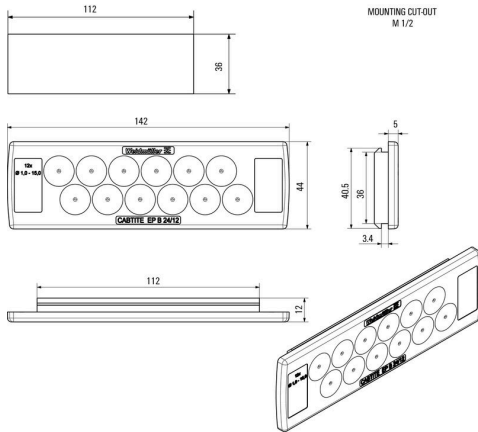

CABTITE EP B 24/12 GY

Weidmüller Interface GmbH & Co. KG
Klingenbergstraße 26
D-32758 Detmold
Germany

도면

www.weidmueller.com