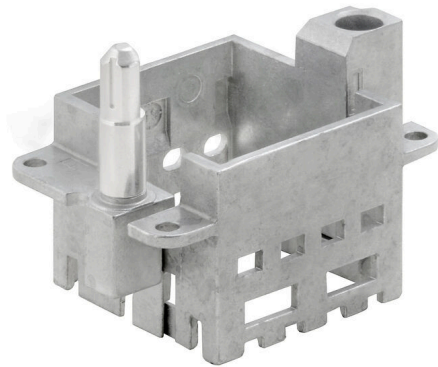

HDC MFGS 6B AB

Weidmüller Interface GmbH & Co. KG
 Klingenbergstraße 26
 D-32758 Detmold
 Germany

www.weidmueller.com

단순함
 혁신적인 슬라이딩 방식 프레임은 개폐를 위해 두 개의 잠금 위치가 설정되어 있습니다. 이로 인해 공구가 필요없이 간단하게 모듈 조립을 할 수 있습니다.

일반 주문 데이터

버전	Frame
주문 번호	2736890000
유형	HDC MFGS 6B AB
GTIN (EAN)	4050118822250
수량	1 items

HDC MFGS 6B AB

Weidmüller Interface GmbH & Co. KG
 Klingenbergstraße 26
 D-32758 Detmold
 Germany

www.weidmueller.com

기술 데이터

승인

ROHS 준수

치수 및 중량

깊이	34.4 mm	깊이 (인치)	1.3543 inch
너비	51 mm	폭 (인치)	2.0079 inch
순중량	51.92 g		

환경 제품 규정 준수

RoHS 준수 상태	준수, 예외 존재
RoHS 면제(해당되거나 알려진 경우)	6c
REACH SVHC	Lead 7439-92-1
SCIP	425d5315-3039-4ee5-aab3-6b6a65cc297f

일반 데이터

설치 사이즈	3	플러그 주기	≥ 500
기본 재질	주조 아연	시리즈	ModuPlug
가이드 핀 버전	쇼트	슬롯 개수	2

중요 참고 사항

제품 정보 가이드 핀이 있는 버전에서는 PE 결선을 더 이상 사용할 수 없습니다.

분류

ETIM 8.0	EC002312	ETIM 9.0	EC002312
ETIM 10.0	EC002312	ECLASS 14.0	27-44-02-92
ECLASS 15.0	27-44-02-92		