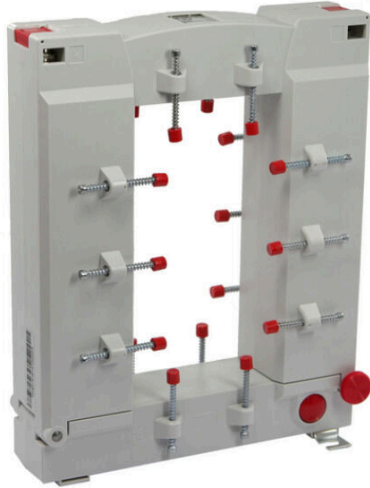

KCMA-8-5000-5A-15VA1

Weidmüller Interface GmbH & Co. KG
 Klingenbergstraße 26
 D-32758 Detmold
 Germany

www.weidmueller.com

레트로핏용 변류기

특징:

- 달기 어려운 장소에 사용하기에 특히 적합
- 주 컨덕터 절단이 필요 없음
- 추가 공구 없이 변류기 언폴드 가능

일반 주문 데이터

버전	1차 전류: 5000 A, 2차 전류 최대값: 5 A, 부하: 15 VA, 공차 등급: 1, 스플릿 코어 전류 변압기
주문 번호	2728210000
유형	KCMA-8-5000-5A-15VA1
GTIN (EAN)	4050118809954
수량	1 items
제조업체	MBS AG

기술 데이터

승인

ROHS	준수
------	----

치수 및 중량

깊이	79 mm	깊이 (인치)	3.1102 inch
높이	243 mm	높이 (인치)	9.5669 inch
너비	195 mm	폭 (인치)	7.6772 inch
순중량	1500 g		

온도

보관 온도	작동 온도
-------	-------

환경 제품 규정 준수

RoHS 준수 상태	준수, 예외 미존재
REACH SVHC	0.1 wt% 이상의 SVHC 없음

기술 속성

보호 등급	IP20	절연 등급	E
열정격 연속 전류 I열	1.2 x I공칭	공칭 주파수	50 Hz

라이브 컨덕터의 치수

도체의 유형	절연 도체 한정	라운드형 컨덕터	80.00 mm
레일	80 x 120 mm	설치 위치	실내용