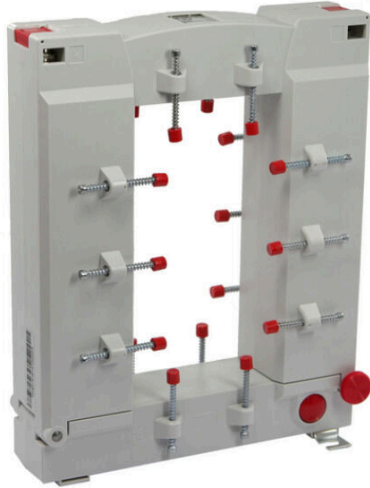

**KCMA-8-2500-5A-15VA1**

**Weidmüller Interface GmbH & Co. KG**  
 Klingenbergstraße 26  
 D-32758 Detmold  
 Germany

www.weidmueller.com

레트로핏용 변류기

특징:

- 달기 어려운 장소에 사용하기에 특히 적합
- 주 컨덕터 절단이 필요 없음
- 추가 공구 없이 변류기 언폴드 가능

일반 주문 데이터

버전	1차 전류: 2500 A, 2차 전류 최대값: 5 A, 부하: 15 VA, 공차 등급: 1, 스플릿 코어 전류 변압기
주문 번호	<a href="#">2728170000</a>
유형	KCMA-8-2500-5A-15VA1
GTIN (EAN)	4050118809961
수량	1 items
제조업체	MBS AG

**KCMA-8-2500-5A-15VA1**

**Weidmüller Interface GmbH & Co. KG**  
 Klingenbergstraße 26  
 D-32758 Detmold  
 Germany

www.weidmueller.com

기술 데이터

승인

ROHS 준수

치수 및 중량

깊이	79 mm	깊이 (인치)	3.1102 inch
높이	243 mm	높이 (인치)	9.5669 inch
너비	195 mm	폭 (인치)	7.6772 inch
순중량	1500 g		

온도

보관 온도 작동 온도

환경 제품 규정 준수

RoHS 준수 상태 준수, 예외 미존재  
 REACH SVHC 0.1 wt% 이상의 SVHC 없음

기술 속성

보호 등급	IP20	절연 등급	E
열정격 연속 전류 I열	1.2 x I공칭	공칭 주파수	50 Hz

라이브 컨덕터의 치수

도체의 유형	절연 도체 한정	라운드형 컨덕터	80.00 mm
레일	80 x 120 mm	설치 위치	실내용