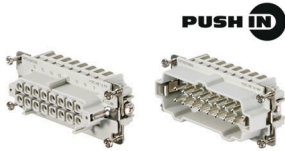

커넥터	커넥터 설명	커넥터 1
	케이블 인입	straight
	하우징 기본 재질	주조 알루미늄
	폴 수	16
	시리즈	HE
	크기	6
	유형	핀
	개별 콤포넌트 커넥터	HDC 16B TOBU 1M25G , HDC HE 16 MP, H1.5/14 R , VGM25-MS68 11-20 BG
	커넥터 설명	커넥터 2
	케이블 인입	straight
	하우징 기본 재질	주조 알루미늄
	폴 수	16
	시리즈	HE
	크기	6
	유형	암형(Female)
	개별 콤포넌트 커넥터	HDC 16B TOBU 1M25G , HDC HE 16 FP, H1.5/14 R , VGM25-MS68 11-20 BG

www.weidmueller.com

액세서리

사이즈 6

Push In 결선은 직접 삽입을 통해 전선을 연결합니다. 공구를 사용하지 않고도 사전 처리된 전선을 직접 삽입하여 결선할 수 있습니다.

폴 수: 16
 정격 전류: 16 A
 정격 전압: 500 V
 UL/CSA에 따른 공칭 전압: 600 V AC/DC

일반 주문 데이터

유형	HDC HE 16 MP	버전
주문 번호	1873570000	HDC 인서트, 수형, 500 V, 16 A, 극 수: 16, PUSH IN, 설치 사이즈: 6
GTIN (EAN)	4032248458189	
수량	1 ST	
유형	HDC HE 16 FP	버전
주문 번호	1873560000	HDC 인서트, 암형(Female), 500 V, 16 A, 극 수: 16, PUSH IN, 설치 사이즈: 6
GTIN (EAN)	4032248458172	
수량	1 ST	