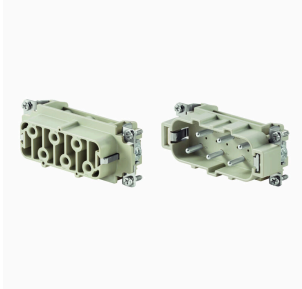

커넥터	커넥터 설명	커넥터 1
	케이블 인입	straight
	하우징 기본 재질	주조 알루미늄
	폴 수	6
	시리즈	HSB
	크기	6
	유형	핀
	개별 콤포넌트 커넥터	<a href="#">HDC 16B TOBU 1M25G</a> , <a href="#">HDC HSB 6 MS, H4,0/18D GR</a> , <a href="#">VGM25-MS68 11-20 BG</a>
	커넥터 설명	커넥터 2
	케이블 인입	straight
	하우징 기본 재질	주조 알루미늄
	폴 수	6
	시리즈	HSB
	크기	6
유형	암형(Female)	
개별 콤포넌트 커넥터	<a href="#">HDC 16B TOBU 1M25G</a> , <a href="#">HDC HSB 6 FS, H4,0/18D GR</a> , <a href="#">VGM25-MS68 11-20 BG</a>	

일반 기술 데이터

극 수	6	핀 배열	1:1, 숫자 부여 코어 numbered cores
공칭 전압	400 V	보호 등급	IP65

케이블 기술 규격

케이블 길이	2 m	라인 유형	Helukabel JZ-600 7G4 or similar
외피 색상	검정	코어 단면적	4 mm <sup>2</sup>
와이어 개수	7	차폐	아니요
할로겐	예	절연	PVC
온도 범위, 이동, 최대	80 °C	온도 범위, 이동, 최소	-15 °C
온도 범위, 고정, 최대	80 °C	온도 범위, 고정, 최소	-40
구부림 반경, 최소, 이동	7.5 x 케이블 직경	구부림 반경, 최소, 고정	4 x 케이블 직경
외피 재질	PVC	외경	15.8 mm

www.weidmueller.com

액세서리

사이즈 6

HSB 시리즈는 접점당 35A의 전류를 동시에 처리할 수 있습니다. 안전하고 안정적인 스크류 결선을 통해 조립되어 있습니다.

결선 레벨이 스크류 부품용으로 설계되어 있습니다. 모든 스크류 결선에는 전선 보호 스프링이 포함됩니다.

폴 수: 6

정격 전류: 35 A

정격 전압: 400 V

UL/CSA에 따른 공칭 전압: 600 V AC/DC

일반 주문 데이터

유형	HDC HSB 6 MS	버전
주문 번호	<a href="#">1498700000</a>	HDC 인서트, 수형, 400 V, 35 A, 극 수: 6, 스크류 결선, 설치 사이즈: 6
GTIN (EAN)	4008190035136	
수량	1 ST	
유형	HDC HSB 6 FS	버전
주문 번호	<a href="#">1498900000</a>	HDC 인서트, 암형(Female), 400 V, 35 A, 극 수: 6, 스크류 결선, 설치
GTIN (EAN)	4008190071417	사이즈: 6
수량	1 ST	