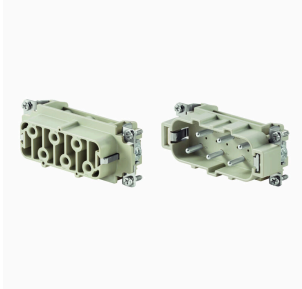

커넥터	커넥터 설명	커넥터 1
	케이블 인입	straight
	하우징 기본 재질	주조 알루미늄
	폴 수	6
	시리즈	HSB
	크기	6
	유형	핀
	개별 콤포넌트 커넥터	<a href="#">HDC 16B TOBU 1M25G</a> , <a href="#">HDC HSB 6 MS, H4,0/18D GR</a> , <a href="#">VGM25-MS68 11-20 BG</a>
	커넥터 설명	커넥터 2
	케이블 인입	straight
	하우징 기본 재질	주조 알루미늄
	폴 수	6
	시리즈	HSB
	크기	6
	유형	암형(Female)
	개별 콤포넌트 커넥터	<a href="#">HDC 16B TOBU 1M25G</a> , <a href="#">HDC HSB 6 FS, H4,0/18D GR</a> , <a href="#">VGM25-MS68 11-20 BG</a>

일반 기술 데이터

극 수	6	핀 배열	1:1, 숫자 부여 코어 numbered cores
공칭 전압	400 V	보호 등급	IP65

케이블 기술 규격

케이블 길이	1 m	라인 유형	Helukabel JZ-600 7G4 or similar
외피 색상	검정	코어 단면적	4 mm <sup>2</sup>
와이어 개수	7	차폐	아니요
할로겐	예	절연	PVC
온도 범위, 이동, 최대	80 °C	온도 범위, 이동, 최소	-15 °C
온도 범위, 고정, 최대	80 °C	온도 범위, 고정, 최소	-40
구부림 반경, 최소, 이동	7.5 x 케이블 직경	구부림 반경, 최소, 고정	4 x 케이블 직경
외피 재질	PVC	외경	15.8 mm

www.weidmueller.com

액세서리

사이즈 6

HSB 시리즈는 접점당 35A의 전류를 동시에 처리할 수 있습니다. 안전하고 안정적인 스크류 결선을 통해 조립되어 있습니다.

결선 레벨이 스크류 부품용으로 설계되어 있습니다. 모든 스크류 결선에는 전선 보호 스프링이 포함됩니다.

폴 수: 6

정격 전류: 35 A

정격 전압: 400 V

UL/CSA에 따른 공칭 전압: 600 V AC/DC

일반 주문 데이터

유형	HDC HSB 6 MS	버전
주문 번호	<a href="#">1498700000</a>	HDC 인서트, 수형, 400 V, 35 A, 극 수: 6, 스크류 결선, 설치 사이즈: 6
GTIN (EAN)	4008190035136	
수량	1 ST	
유형	HDC HSB 6 FS	버전
주문 번호	<a href="#">1498900000</a>	HDC 인서트, 암형(Female), 400 V, 35 A, 극 수: 6, 스크류 결선, 설치
GTIN (EAN)	4008190071417	사이즈: 6
수량	1 ST	