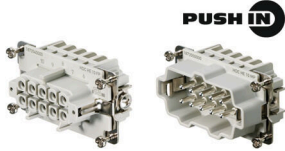

RoHS 준수 상태	준수, 예외 존재
RoHS 면제(해당되거나 알려진 경우)	6c
REACH SVHC	Lead 7439-92-1, Potassium perfluorobutane sulfonate 29420-49-3
SCIP	81ca46c4-2930-4739-aa54-e07d33c98f2c

기술 규격 커넥터

커넥터	커넥터 설명	커넥터 1
	케이블 인입	꺾임
	하우징 기본 재질	주조 알루미늄
	폴 수	10
	시리즈	HE
	크기	4
	유형	암형(Female)
	개별 콤포넌트 커넥터	HDC 10B TSBU 1M25G , HDC HE 10 FP , H1.5/14 R , VGM25-MS68 11-20 BG

분류

ETIM 8.0	EC001576	ETIM 9.0	EC001576
ETIM 10.0	EC001576	ECLASS 14.0	27-06-04-02
ECLASS 15.0	27-06-04-02		

CH-HHAB-XXXX-10-0500-AE

Weidmüller Interface GmbH & Co. KG
Klingenbergstraße 26
D-32758 Detmold
Germany

액세서리

www.weidmueller.com

사이즈 4

Push In 결선은 직접 삽입을 통해 전선을 연결합니다. 공구를 사용하지 않고도 사전 처리된 전선을 직접 삽입하여 결선할 수 있습니다.

폴 수: 10
정격 전류: 16 A
정격 전압: 500 V
UL/CSA에 따른 공칭 전압: 600 V AC/DC

일반 주문 데이터

유형	HDC HE 10 MP	버전	
주문 번호	1873550000		
GTIN (EAN)	4032248458165		
수량	1 ST		
		버전	HDC 인서트, 수형, 500 V, 16 A, 극 수: 10, PUSH IN, 설치 사이즈: 4