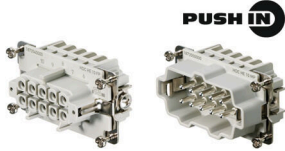

RoHS 준수 상태	준수, 예외 존재
RoHS 면제(해당되거나 알려진 경우)	6c
REACH SVHC	Lead 7439-92-1, Potassium perfluorobutane sulfonate 29420-49-3
SCIP	81ca46c4-2930-4739-aa54-e07d33c98f2c

기술 규격 커넥터

커넥터	커넥터 설명	커넥터 1
	케이블 인입	straight
	하우징 기본 재질	주조 알루미늄
	폴 수	10
	시리즈	HE
	크기	4
	유형	암형(Female)
개별 콤포넌트 커넥터	HDC 10B TOBU 1M25G , HDC HE 10 FP , H1.5/14 R , VGM25-MS68 11-20 BG	

분류

ETIM 8.0	EC001576	ETIM 9.0	EC001576
ETIM 10.0	EC001576	ECLASS 14.0	27-06-04-02
ECLASS 15.0	27-06-04-02		

CH-HGAB-XXXX-10-0200-AE

Weidmüller Interface GmbH & Co. KG
 Klingenbergstraße 26
 D-32758 Detmold
 Germany

액세서리

www.weidmueller.com

사이즈 4

Push In 결선은 직접 삽입을 통해 전선을 연결합니다. 공구를 사용하지 않고도 사전 처리된 전선을 직접 삽입하여 결선할 수 있습니다.

폴 수: 10
 정격 전류: 16 A
 정격 전압: 500 V
 UL/CSA에 따른 공칭 전압: 600 V AC/DC

일반 주문 데이터

유형	HDC HE 10 MP	버전	
주문 번호	1873550000		
GTIN (EAN)	4032248458165		
수량	1 ST		
		버전	HDC 인서트, 수형, 500 V, 16 A, 극 수: 10, PUSH IN, 설치 사이즈: 4