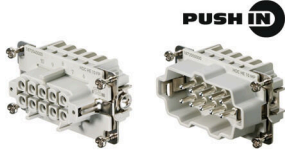

기술 규격 커넥터

커넥터	커넥터 설명	커넥터 1
	케이블 인입	straight
	하우징 기본 재질	주조 알루미늄
	폴 수	10
	시리즈	HE
	크기	4
	유형	핀
	개별 콤포넌트 커넥터	<a href="#">HDC 10B TOBU 1M25G</a> , <a href="#">HDC HE 10 MP, H1.5/14 R</a> , <a href="#">VGM25-MS68 11-20 BG</a>
	커넥터 설명	커넥터 2
	케이블 인입	straight
	하우징 기본 재질	주조 알루미늄
	폴 수	10
	시리즈	HE
	크기	4
유형	암형(Female)	
개별 콤포넌트 커넥터	<a href="#">HDC 10B TOBU 1M25G</a> , <a href="#">HDC HE 10 FP, H1.5/14 R</a> , <a href="#">VGM25-MS68 11-20 BG</a>	

www.weidmueller.com

액세서리

사이즈 4

Push In 결선은 직접 삽입을 통해 전선을 연결합니다. 공구를 사용하지 않고도 사전 처리된 전선을 직접 삽입하여 결선할 수 있습니다.

폴 수: 10  
정격 전류: 16 A  
정격 전압: 500 V  
UL/CSA에 따른 공칭 전압: 600 V AC/DC

일반 주문 데이터

유형	HDC HE 10 MP	버전
주문 번호	<a href="#">1873550000</a>	HDC 인서트, 수형, 500 V, 16 A, 극 수: 10, PUSH IN, 설치 사이즈: 4
GTIN (EAN)	4032248458165	
수량	1 ST	
유형	HDC HE 10 FP	버전
주문 번호	<a href="#">1873540000</a>	HDC 인서트, 암형(Female), 500 V, 16 A, 극 수: 10, PUSH IN, 설치 사이즈: 4
GTIN (EAN)	4032248458158	
수량	1 ST	