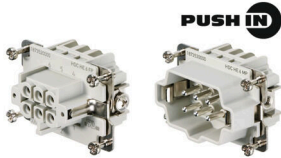

커넥터	케이블 인입	꺾임
	하우징 기본 재질	주조 알루미늄
	시리즈	HE
	크기	3
	유형	암형(Female)
	개별 콤포넌트 커넥터	HDC 06B TSLU 1M20G, HDC HE 6 FP, H1.5/14 B, VG M20 - MS 68

일반 기술 데이터

극 수	6	핀 배열	1:1, 숫자 부여 코어 numbered cores
공칭 전압	500 V	정격 전류	24 A
보호 등급	IP65		

분류

ETIM 8.0	EC001576	ETIM 9.0	EC001576
ETIM 10.0	EC001576	ECLASS 14.0	27-06-04-02
ECLASS 15.0	27-06-04-02		

사이즈 3

Push In 결선은 직접 삽입을 통해 전선을 연결합니다. 공구를 사용하지 않고도 사전 처리된 전선을 직접 삽입하여 결선할 수 있습니다.

폴 수: 6
정격 전류: 24 A
정격 전압: 500 V
UL/CSA에 따른 공칭 전압: 600 V AC/DC