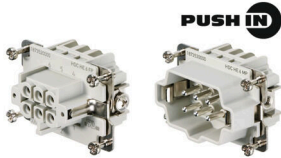

커넥터	케이블 인입	꺾임
	하우징 기본 재질	주조 알루미늄
	시리즈	HE
	크기	3
	유형	암형(Female)
	개별 콤포넌트 커넥터	<a href="#">HDC 06B TSLU 1M20G, HDC HE 6 FP, H1.5/14 B, VG M20 - MS 68</a>

일반 기술 데이터

극 수	6	핀 배열	1:1, 숫자 부여 코어 numbered cores
공칭 전압	500 V	정격 전류	24 A
보호 등급	IP65		

케이블 기술 규격

케이블 길이	2 m	라인 유형	LAPP Ölflex Classic 110
외피 색상	검정	오일 저항	Yes
코어 단면적	1.5 mm <sup>2</sup>	와이어 개수	7
차폐	아니요	할로겐	예
절연	PVC	온도 범위, 이동, 최대	70 °C
온도 범위, 이동, 최소	-15 °C	온도 범위, 고정, 최대	80 °C
온도 범위, 고정, 최소	-40 °C	구부림 반경, 최소, 이동	15 x 케이블 직경
구부림 반경, 최소, 고정	4 x 케이블 직경	화염 내성	in accordance with IEC 60332-1-2
외피 재질	PVC	용접 비드 내성	아니요
외경	8.9 mm		

분류

ETIM 8.0	EC001576	ETIM 9.0	EC001576
ETIM 10.0	EC001576	ECLASS 14.0	27-06-04-02
ECLASS 15.0	27-06-04-02		

사이즈 3

Push In 결선은 직접 삽입을 통해 전선을 연결합니다. 공구를 사용하지 않고도 사전 처리된 전선을 직접 삽입하여 결선할 수 있습니다.

폴 수: 6  
정격 전류: 24 A  
정격 전압: 500 V  
UL/CSA에 따른 공칭 전압: 600 V AC/DC