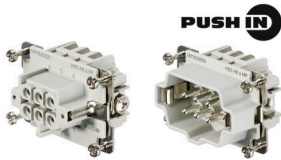

액세서리

www.weidmueller.com

사이즈 3

Push In 결선은 직접 삽입을 통해 전선을 연결합니다. 공구를 사용하지 않고도 사전 처리된 전선을 직접 삽입하여 결선할 수 있습니다.

폴 수: 6
정격 전류: 24 A
정격 전압: 500 V
UL/CSA에 따른 공칭 전압: 600 V AC/DC

일반 주문 데이터

유형	HDC HE 6 MP	버전	
주문 번호	1873530000		
GTIN (EAN)	4032248457786		
수량	1 ST		
			HDC 인서트, 수형, 500 V, 24 A, 극 수: 6, PUSH IN, 설치 사이즈: 3

일반 주문 데이터

유형	HDC 16D KLU 1PG21G	버전	
주문 번호	1653230000		
GTIN (EAN)	4008190403300		
수량	1 ST		
			HDC 인클로저, 설치 사이즈: 3, 보호 등급: IP65, 삽입됨 상태, 커플링 하우징, 엔드 록킹 클램프, 하부, high, 케이블 엔트리 사이즈: PG 21
유형	HDC 06B KLU 1PG16G	버전	
주문 번호	1653200000		
GTIN (EAN)	4008190403270		
수량	1 ST		
			HDC 인클로저, 설치 사이즈: 3, 보호 등급: IP65, 삽입됨 상태, 커플링 하우징, 엔드 록킹 클램프, 하부, 표준, 케이블 엔트리 사이즈: PG 16
유형	HDC 06B KLU 1M25G	버전	
주문 번호	1021330000		
GTIN (EAN)	4032248734948		
수량	1 ST		
			HDC 인클로저, 설치 사이즈: 3, 보호 등급: IP65, 삽입됨 상태, 커플링 하우징, 엔드 록킹 클램프, 하부, 표준, 케이블 엔트리 사이즈: 1*M25