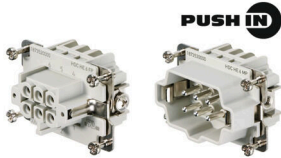

커넥터	커넥터 설명	커넥터 1
	케이블 인입	straight
	하우징 기본 재질	주조 알루미늄
	시리즈	HE
	크기	3
	유형	암형(Female)
	개별 컴포넌트 커넥터	HDC 06B TOLU 1M20G , HDC HE 6 FP, H1.5/14 R , VG M20 - MS 68

일반 기술 데이터

극 수	6	핀 배열	1:1, 숫자 부여 코어 numbered cores
공칭 전압	500 V	보호 등급	IP65

액세서리

www.weidmueller.com

사이즈 3

Push In 결선은 직접 삽입을 통해 전선을 연결합니다. 공구를 사용하지 않고도 사전 처리된 전선을 직접 삽입하여 결선할 수 있습니다.

폴 수: 6
정격 전류: 24 A
정격 전압: 500 V
UL/CSA에 따른 공칭 전압: 600 V AC/DC

일반 주문 데이터

유형	HDC HE 6 MP	버전	
주문 번호	1873530000		
GTIN (EAN)	4032248457786		
수량	1 ST		
			HDC 인서트, 수형, 500 V, 24 A, 극 수: 6, PUSH IN, 설치 사이즈: 3