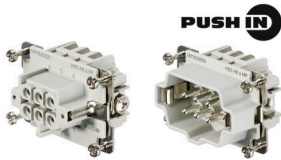

커넥터	커넥터 설명	커넥터 1
	케이블 인입	straight
	하우징 기본 재질	주조 알루미늄
	시리즈	HE
	크기	3
	유형	암형(Female)
개별 콤포넌트 커넥터	HDC 06B TOLU 1M20G , HDC HE 6 FP , H1.5/14 R , VG M20 - MS 68	

일반 기술 데이터

극 수	6	핀 배열	1:1, 숫자 부여 코어 numbered cores
공칭 전압	500 V	정격 전류	24 A
보호 등급	IP65		

액세서리

www.weidmueller.com

사이즈 3

Push In 결선은 직접 삽입을 통해 전선을 연결합니다. 공구를 사용하지 않고도 사전 처리된 전선을 직접 삽입하여 결선할 수 있습니다.

폴 수: 6
정격 전류: 24 A
정격 전압: 500 V
UL/CSA에 따른 공칭 전압: 600 V AC/DC

일반 주문 데이터

유형	HDC HE 6 MP	버전	
주문 번호	1873530000		
GTIN (EAN)	4032248457786		
수량	1 ST		
			HDC 인서트, 수형, 500 V, 24 A, 극 수: 6, PUSH IN, 설치 사이즈: 3