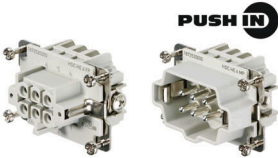

커넥터	커넥터 설명	커넥터 1
	케이블 인입	straight
	하우징 기본 재질	주조 알루미늄
	시리즈	HE
	크기	3
	유형	암형(Female)
개별 콤포넌트 커넥터	HDC 06B TOLU 1M20G , HDC HE 6 FP , H1.5/14 R , VG M20 - MS 68	

일반 기술 데이터

극 수	6	핀 배열	1:1, 숫자 부여 코어 numbered cores
공칭 전압	500 V	보호 등급	IP65

분류

ETIM 8.0	EC001576	ETIM 9.0	EC001576
ETIM 10.0	EC001576	ECLASS 14.0	27-06-04-02
ECLASS 15.0	27-06-04-02		

CH-HEAB-XXXX-06-0200-AH

Weidmüller Interface GmbH & Co. KG
Klingenbergstraße 26
D-32758 Detmold
Germany

액세서리

www.weidmueller.com

사이즈 3

Push In 결선은 직접 삽입을 통해 전선을 연결합니다. 공구를 사용하지 않고도 사전 처리된 전선을 직접 삽입하여 결선할 수 있습니다.

폴 수: 6
정격 전류: 24 A
정격 전압: 500 V
UL/CSA에 따른 공칭 전압: 600 V AC/DC

일반 주문 데이터

유형	HDC HE 6 MP	버전	
주문 번호	1873530000		
GTIN (EAN)	4032248457786		
수량	1 ST		