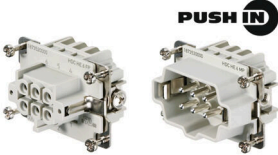

커넥터	커넥터 설명	커넥터 1
	케이블 인입	straight
	하우징 기본 재질	주조 알루미늄
	시리즈	HE
	크기	3
	유형	암형(Female)
개별 콤포넌트 커넥터	HDC 06B TOLU 1M20G , HDC HE 6 FP , H1.5/14 R , VG M20 - MS 68	

일반 기술 데이터

극 수	6	핀 배열	1:1, 숫자 부여 코어 numbered cores
공칭 전압	500 V	정격 전류	24 A
보호 등급	IP65		

액세서리

www.weidmueller.com

사이즈 3

Push In 결선은 직접 삽입을 통해 전선을 연결합니다. 공구를 사용하지 않고도 사전 처리된 전선을 직접 삽입하여 결선할 수 있습니다.
 폴 수: 6
 정격 전류: 24 A
 정격 전압: 500 V
 UL/CSA에 따른 공칭 전압: 600 V AC/DC

일반 주문 데이터

유형	HDC HE 6 MP	버전	
주문 번호	1873530000		
GTIN (EAN)	4032248457786		
수량	1 ST		