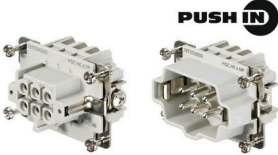

액세서리

www.weidmueller.com

사이즈 3

Push In 결선은 직접 삽입을 통해 전선을 연결합니다. 공구를 사용하지 않고도 사전 처리된 전선을 직접 삽입하여 결선할 수 있습니다.

폴 수: 6  
정격 전류: 24 A  
정격 전압: 500 V  
UL/CSA에 따른 공칭 전압: 600 V AC/DC

일반 주문 데이터

유형	HDC HE 6 MP	버전
주문 번호	<a href="#">1873530000</a>	HDC 인서트, 수형, 500 V, 24 A, 극 수: 6, PUSH IN, 설치 사이즈: 3
GTIN (EAN)	4032248457786	
수량	1 ST	
유형	HDC HE 6 FP	버전
주문 번호	<a href="#">1873520000</a>	HDC 인서트, 암형(Female), 500 V, 24 A, 극 수: 6, PUSH IN, 설치 사이즈: 3
GTIN (EAN)	4032248457779	
수량	1 ST	

일반 주문 데이터

유형	HDC 16D KLU 1PG21G	버전
주문 번호	<a href="#">1653230000</a>	HDC 인클로저, 설치 사이즈: 3, 보호 등급: IP65, 삽입됨 상태, 커플링 하우징, 엔드 록킹 클램프, 하부, high, 케이블 엔트리 사이즈: PG 21
GTIN (EAN)	4008190403300	
수량	1 ST	
유형	HDC 06B KLU 1PG16G	버전
주문 번호	<a href="#">1653200000</a>	HDC 인클로저, 설치 사이즈: 3, 보호 등급: IP65, 삽입됨 상태, 커플링 하우징, 엔드 록킹 클램프, 하부, 표준, 케이블 엔트리 사이즈: PG 16
GTIN (EAN)	4008190403270	
수량	1 ST	
유형	HDC 06B KLU 1M25G	버전
주문 번호	<a href="#">1021330000</a>	HDC 인클로저, 설치 사이즈: 3, 보호 등급: IP65, 삽입됨 상태, 커플링 하우징, 엔드 록킹 클램프, 하부, 표준, 케이블 엔트리 사이즈: 1*M25
GTIN (EAN)	4032248734948	
수량	1 ST	