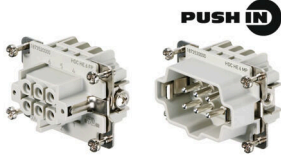

RoHS 준수 상태	준수, 예외 존재
RoHS 면제(해당되거나 알려진 경우)	6c
REACH SVHC	Lead 7439-92-1, Potassium perfluorobutane sulfonate 29420-49-3
SCIP	81ca46c4-2930-4739-aa54-e07d33c98f2c

기술 규격 커넥터

커넥터	케이블 인입	꺾임
	하우징 기본 재질	주조 알루미늄
	시리즈	HE
	크기	3
	유형	핀
	개별 콤포넌트 커넥터	HDC 06B TSLU 1M20G, HDC HE 6 MP, H1.5/14 B, VG M20 - MS 68
	케이블 인입	꺾임
	하우징 기본 재질	주조 알루미늄
	시리즈	HE
	크기	3
	유형	암형(Female)
	개별 콤포넌트 커넥터	HDC 06B TSLU 1M20G, HDC HE 6 FP, H1.5/14 B, VG M20 - MS 68

액세서리

www.weidmueller.com

사이즈 3

Push In 결선은 직접 삽입을 통해 전선을 연결합니다. 공구를 사용하지 않고도 사전 처리된 전선을 직접 삽입하여 결선할 수 있습니다.
 폴 수: 6
 정격 전류: 24 A
 정격 전압: 500 V
 UL/CSA에 따른 공칭 전압: 600 V AC/DC

일반 주문 데이터

유형	HDC HE 6 MP	버전
주문 번호	1873530000	HDC 인서트, 수형, 500 V, 24 A, 극 수: 6, PUSH IN, 설치 사이즈: 3
GTIN (EAN)	4032248457786	
수량	1 ST	
유형	HDC HE 6 FP	버전
주문 번호	1873520000	HDC 인서트, 암형(Female), 500 V, 24 A, 극 수: 6, PUSH IN, 설치 사이즈: 3
GTIN (EAN)	4032248457779	
수량	1 ST	

일반 주문 데이터

유형	HDC 16D KLU 1PG21G	버전
주문 번호	1653230000	HDC 인클로저, 설치 사이즈: 3, 보호 등급: IP65, 삽입됨 상태, 커플링 하우징, 엔드 록킹 클램프, 하부, high, 케이블 엔트리 사이즈: PG 21
GTIN (EAN)	4008190403300	
수량	1 ST	
유형	HDC 06B KLU 1PG16G	버전
주문 번호	1653200000	HDC 인클로저, 설치 사이즈: 3, 보호 등급: IP65, 삽입됨 상태, 커플링 하우징, 엔드 록킹 클램프, 하부, 표준, 케이블 엔트리 사이즈: PG 16
GTIN (EAN)	4008190403270	
수량	1 ST	
유형	HDC 06B KLU 1M25G	버전
주문 번호	1021330000	HDC 인클로저, 설치 사이즈: 3, 보호 등급: IP65, 삽입됨 상태, 커플링 하우징, 엔드 록킹 클램프, 하부, 표준, 케이블 엔트리 사이즈: 1*M25
GTIN (EAN)	4032248734948	
수량	1 ST	