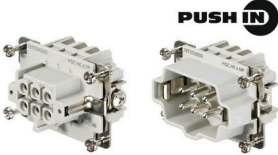

기술 규격 커넥터

커넥터	케이블 인입	꺾임
	하우징 기본 재질	주조 알루미늄
	시리즈	HE
	크기	3
	유형	핀
	개별 콤포넌트 커넥터	HDC 06B TSLU 1M20G, HDC HE 6 MP, H1.5/14 B, VG M20 - MS 68
	케이블 인입	꺾임
	하우징 기본 재질	주조 알루미늄
	시리즈	HE
	크기	3
	유형	암형(Female)
	개별 콤포넌트 커넥터	HDC 06B TSLU 1M20G, HDC HE 6 FP, H1.5/14 B, VG M20 - MS 68

액세서리

www.weidmueller.com

사이즈 3

Push In 결선은 직접 삽입을 통해 전선을 연결합니다. 공구를 사용하지 않고도 사전 처리된 전선을 직접 삽입하여 결선할 수 있습니다.

폴 수: 6
정격 전류: 24 A
정격 전압: 500 V
UL/CSA에 따른 공칭 전압: 600 V AC/DC

일반 주문 데이터

유형	HDC HE 6 MP	버전
주문 번호	1873530000	HDC 인서트, 수형, 500 V, 24 A, 극 수: 6, PUSH IN, 설치 사이즈: 3
GTIN (EAN)	4032248457786	
수량	1 ST	
유형	HDC HE 6 FP	버전
주문 번호	1873520000	HDC 인서트, 암형(Female), 500 V, 24 A, 극 수: 6, PUSH IN, 설치 사이즈: 3
GTIN (EAN)	4032248457779	
수량	1 ST	

일반 주문 데이터

유형	HDC 16D KLU 1PG21G	버전
주문 번호	1653230000	HDC 인클로저, 설치 사이즈: 3, 보호 등급: IP65, 삽입됨 상태, 커플링 하우징, 엔드 록킹 클램프, 하부, high, 케이블 엔트리 사이즈: PG 21
GTIN (EAN)	4008190403300	
수량	1 ST	
유형	HDC 06B KLU 1PG16G	버전
주문 번호	1653200000	HDC 인클로저, 설치 사이즈: 3, 보호 등급: IP65, 삽입됨 상태, 커플링 하우징, 엔드 록킹 클램프, 하부, 표준, 케이블 엔트리 사이즈: PG 16
GTIN (EAN)	4008190403270	
수량	1 ST	
유형	HDC 06B KLU 1M25G	버전
주문 번호	1021330000	HDC 인클로저, 설치 사이즈: 3, 보호 등급: IP65, 삽입됨 상태, 커플링 하우징, 엔드 록킹 클램프, 하부, 표준, 케이블 엔트리 사이즈: 1*M25
GTIN (EAN)	4032248734948	
수량	1 ST	