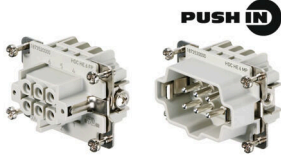

커넥터	커넥터 설명	커넥터 1
	케이블 인입	straight
	하우징 기본 재질	주조 알루미늄
	폴 수	6
	시리즈	HE
	크기	3
	유형	핀
	개별 콤포넌트 커넥터	HDC 06B TOLU 1M20G , HDC HE 6 MP , H1.5/14 R , VG M20 - MS 68
	커넥터 설명	커넥터 2
	케이블 인입	straight
	하우징 기본 재질	주조 알루미늄
	폴 수	6
	시리즈	HE
	크기	3
	유형	암형(Female)
	개별 콤포넌트 커넥터	HDC 06B TOLU 1M20G , HDC HE 6 FP , H1.5/14 R , VG M20 - MS 68

CH-HEAA-HEAB-06-0500-AH

Weidmüller Interface GmbH & Co. KG
Klingenbergstraße 26
D-32758 Detmold
Germany

액세서리

www.weidmueller.com

사이즈 3

Push In 결선은 직접 삽입을 통해 전선을 연결합니다. 공구를 사용하지 않고도 사전 처리된 전선을 직접 삽입하여 결선할 수 있습니다.