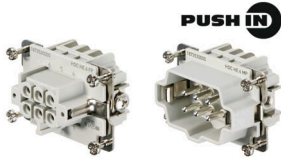

커넥터	커넥터 설명	커넥터 1
	케이블 인입	straight
	하우징 기본 재질	주조 알루미늄
	폴 수	6
	시리즈	HE
	크기	3
	유형	핀
	개별 콤포넌트 커넥터	<a href="#">HDC 06B TOLU 1M20G</a> , <a href="#">HDC HE 6 MP</a> , <a href="#">H1.5/14 R</a> , <a href="#">VG M20 - MS 68</a>
	커넥터 설명	커넥터 2
	케이블 인입	straight
	하우징 기본 재질	주조 알루미늄
	폴 수	6
	시리즈	HE
	크기	3
유형	암형(Female)	
개별 콤포넌트 커넥터	<a href="#">HDC 06B TOLU 1M20G</a> , <a href="#">HDC HE 6 FP</a> , <a href="#">H1.5/14 R</a> , <a href="#">VG M20 - MS 68</a>	

CH-HEAA-HEAB-06-0500-AH

Weidmüller Interface GmbH & Co. KG  
Klingenbergstraße 26  
D-32758 Detmold  
Germany

액세서리

www.weidmueller.com

사이즈 3

Push In 결선은 직접 삽입을 통해 전선을 연결합니다. 공구를 사용하지 않고도 사전 처리된 전선을 직접 삽입하여 결선할 수 있습니다.

폴 수: 6  
정격 전류: 24 A  
정격 전압: 500 V  
UL/CSA에 따른 공칭 전압: 600 V AC/DC

일반 주문 데이터

유형	HDC HE 6 MP	버전
주문 번호	<a href="#">1873530000</a>	HDC 인서트, 수형, 500 V, 24 A, 극 수: 6, PUSH IN, 설치 사이즈: 3
GTIN (EAN)	4032248457786	
수량	1 ST	
유형	HDC HE 6 FP	버전
주문 번호	<a href="#">1873520000</a>	HDC 인서트, 암형(Female), 500 V, 24 A, 극 수: 6, PUSH IN, 설치 사이즈: 3
GTIN (EAN)	4032248457779	
수량	1 ST	