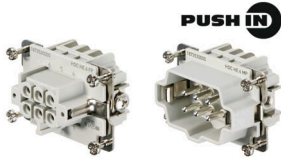

커넥터	커넥터 설명	커넥터 1
	케이블 인입	straight
	하우징 기본 재질	주조 알루미늄
	폴 수	6
	시리즈	HE
	크기	3
	유형	핀
	개별 콤포넌트 커넥터	HDC 06B TOLU 1M20G , HDC HE 6 MP , H1.5/14 R , VG M20 - MS 68
커넥터	커넥터 설명	커넥터 2
	케이블 인입	straight
	하우징 기본 재질	주조 알루미늄
	폴 수	6
	시리즈	HE
	크기	3
	유형	암형(Female)
	개별 콤포넌트 커넥터	HDC 06B TOLU 1M20G , HDC HE 6 FP , H1.5/14 R , VG M20 - MS 68

액세서리

www.weidmueller.com

사이즈 3

Push In 결선은 직접 삽입을 통해 전선을 연결합니다. 공구를 사용하지 않고도 사전 처리된 전선을 직접 삽입하여 결선할 수 있습니다.

폴 수: 6
정격 전류: 24 A
정격 전압: 500 V
UL/CSA에 따른 공칭 전압: 600 V AC/DC

일반 주문 데이터

유형	HDC HE 6 MP	버전
주문 번호	1873530000	HDC 인서트, 수형, 500 V, 24 A, 극 수: 6, PUSH IN, 설치 사이즈: 3
GTIN (EAN)	4032248457786	
수량	1 ST	
유형	HDC HE 6 FP	버전
주문 번호	1873520000	HDC 인서트, 암형(Female), 500 V, 24 A, 극 수: 6, PUSH IN, 설치 사이즈: 3
GTIN (EAN)	4032248457779	
수량	1 ST	

일반 주문 데이터

유형	HDC 16D KLU 1PG21G	버전
주문 번호	1653230000	HDC 인클로저, 설치 사이즈: 3, 보호 등급: IP65, 삽입됨 상태, 커플링 하우징, 엔드 록킹 클램프, 하부, high, 케이블 엔트리 사이즈: PG 21
GTIN (EAN)	4008190403300	
수량	1 ST	
유형	HDC 06B KLU 1PG16G	버전
주문 번호	1653200000	HDC 인클로저, 설치 사이즈: 3, 보호 등급: IP65, 삽입됨 상태, 커플링 하우징, 엔드 록킹 클램프, 하부, 표준, 케이블 엔트리 사이즈: PG 16
GTIN (EAN)	4008190403270	
수량	1 ST	
유형	HDC 06B KLU 1M25G	버전
주문 번호	1021330000	HDC 인클로저, 설치 사이즈: 3, 보호 등급: IP65, 삽입됨 상태, 커플링 하우징, 엔드 록킹 클램프, 하부, 표준, 케이블 엔트리 사이즈: 1*M25
GTIN (EAN)	4032248734948	
수량	1 ST	