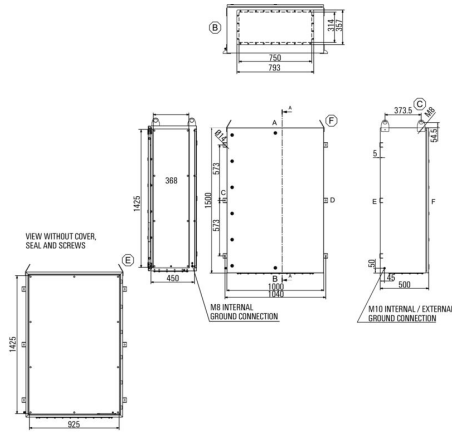

KTBLQL15010050S4B1 LL1

Weidmüller Interface GmbH & Co. KG
Klingenbergstraße 26
D-32758 Detmold
Germany

www.weidmueller.com

기술 데이터

M32	136	M25	205
M50	60	M75	32
M16	364		

중요 참고 사항

제품 정보   The mounting plates are included in the delivery scope of the enclosure. The mounting plates are made of galvanised sheet steel. Fixing material is only included for the mounting plates.

분류

ETIM 8.0	EC002503	ETIM 9.0	EC002503
ETIM 10.0	EC002503	ECLASS 14.0	27-18-05-02
ECLASS 15.0	27-18-05-02		

KTBLQL15010050S4B1 LL1

Weidmüller Interface GmbH & Co. KG
Klingenbergstraße 26
D-32758 Detmold
Germany

도면

www.weidmueller.com