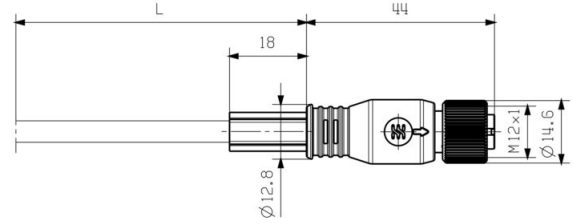

### 플러그, 좌

플러그 좌측	M12, D-코딩, 폴 수[In-Block]: 4, IP67, 수형 접점, 직선, 플러그, 플라스틱, 차폐
--------	---

www.weidmueller.com

도면

치수 도면

치수 도면

배선도

M12		M12
1	yellow	1
2	white	2
3	orange	3
4	blue	4

상세 도면

IE-C5DB4BB0050MCSMSS-X