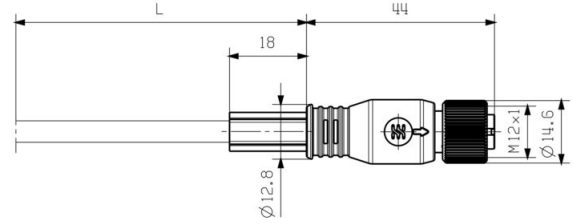

### 플러그, 좌

플러그 좌측	M12, D-코딩, 폴 수[In-Block]: 4, IP67, 수형 접점, 직선, 플러그, 플라스틱, 차폐
--------	---

www.weidmueller.com

도면

치수 도면

치수 도면

배선도

M12		M12
1	yellow	1
2	white	2
3	orange	3
4	blue	4

상세 도면

IE-C5DB4BB0030MCSMSS-X