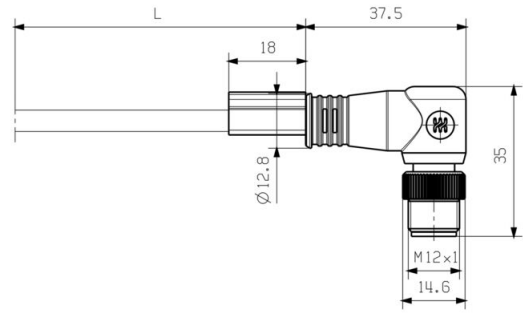

IE-C5DB4BB0100MCAMCA-X

Weidmüller Interface GmbH & Co. KG
 Klingenbergstraße 26
 D-32758 Detmold
 Germany

www.weidmueller.com

기술 데이터

승인

ROHS 준수

치수 및 중량

길이 10 m 길이 (인치) 393.7008 inch
 순중량 400 g

IE-C5DB4BB0100MCAMCA-X

Weidmüller Interface GmbH & Co. KG
 Klingenbergstraße 26
 D-32758 Detmold
 Germany

www.weidmueller.com

도면

치수 도면

치수 도면

배선도

M12		M12
1	yellow	1
2	white	2
3	orange	3
4	blue	4