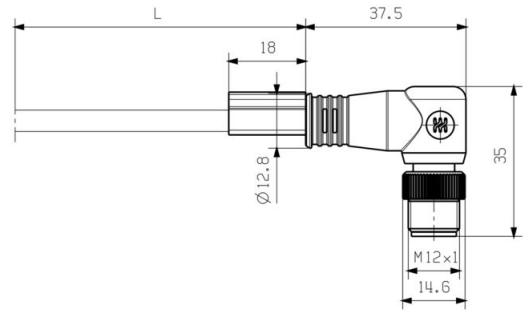

IE-C5DB4BB0050MCAMCA-X

**Weidmüller Interface GmbH & Co. KG**  
 Klingenbergstraße 26  
 D-32758 Detmold  
 Germany

www.weidmueller.com

기술 데이터

승인

ROHS 준수

치수 및 중량

길이 5 m 길이 (인치) 196.8504 inch  
 순중량 200 g

IE-C5DB4BB0050MCAMCA-X

Weidmüller Interface GmbH & Co. KG  
 Klingenbergstraße 26  
 D-32758 Detmold  
 Germany

www.weidmueller.com

도면

치수 도면

치수 도면

배선도

M12		M12
1	yellow	1
2	white	2
3	orange	3
4	blue	4