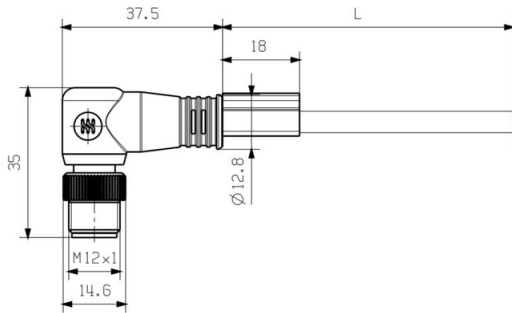

IE-C5DB4BB0050MCAMCA-X

Weidmüller Interface GmbH & Co. KG
Klingenbergstraße 26
D-32758 Detmold
Germany

www.weidmueller.com

도면

치수 도면

치수 도면