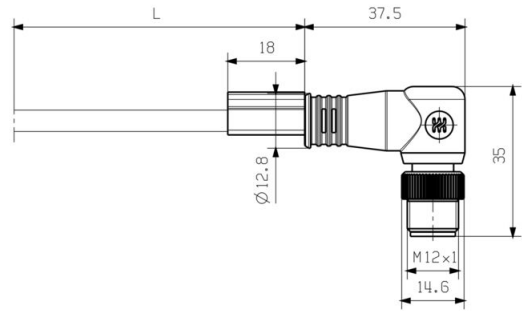

IE-C5DB4BB0100MCSMCA-X

Weidmüller Interface GmbH & Co. KG
 Klingenbergstraße 26
 D-32758 Detmold
 Germany

www.weidmueller.com

기술 데이터

승인

ROHS 준수

치수 및 중량

길이 10 m 길이 (인치) 393.7008 inch
 순중량 400 g

IE-C5DB4BB0100MCSMCA-X

Weidmüller Interface GmbH & Co. KG
 Klingenbergstraße 26
 D-32758 Detmold
 Germany

www.weidmueller.com

도면

치수 도면

치수 도면

배선도

M12		M12
1	yellow	1
2	white	2
3	orange	3
4	blue	4