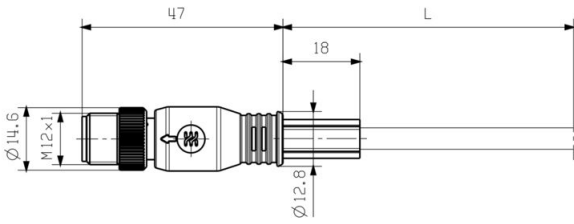

IE-C5DB4BB0100MCSMCA-X

Weidmüller Interface GmbH & Co. KG
 Klingenbergstraße 26
 D-32758 Detmold
 Germany

www.weidmueller.com

기술 데이터

승인

ROHS 준수

치수 및 중량

길이 10 m 길이 (인치) 393.7008 inch
 순중량 400 g

플러그, 우

플러그 우측	M12, D-코딩, 폴 수[In-Block]: 4, IP67, 수형 접점, 0° 꺾임, 플러그, 플라스틱, 차폐
--------	--

플러그, 좌

플러그 좌측	M12, D-코딩, 폴 수[In-Block]: 4, IP67, 수형 접점, 직선, 플러그, 플라스틱, 차폐
--------	---

분류

ETIM 8.0	EC002599	ETIM 9.0	EC002599
ETIM 10.0	EC002599	ECLASS 14.0	27-06-03-08
ECLASS 15.0	27-06-03-08		

IE-C5DB4BB0100MCSMCA-X

Weidmüller Interface GmbH & Co. KG
 Klingenbergstraße 26
 D-32758 Detmold
 Germany

www.weidmueller.com

도면

치수 도면

치수 도면

배선도

M12		M12
1	yellow	1
2	white	2
3	orange	3
4	blue	4