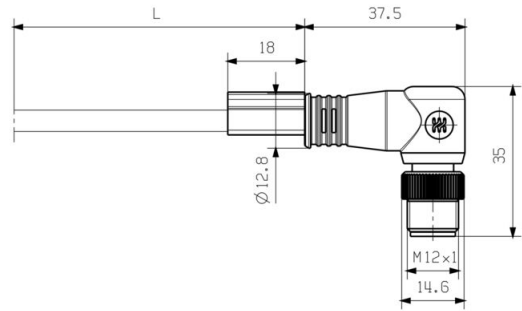

IE-C5DB4BB0030MCSMCA-X

Weidmüller Interface GmbH & Co. KG
 Klingenbergstraße 26
 D-32758 Detmold
 Germany

www.weidmueller.com

기술 데이터

승인

ROHS 준수

치수 및 중량

길이 3 m 길이 (인치) 118.1102 inch
 순중량 150 g

IE-C5DB4BB0030MCSMCA-X

Weidmüller Interface GmbH & Co. KG
 Klingenbergstraße 26
 D-32758 Detmold
 Germany

www.weidmueller.com

도면

치수 도면

치수 도면

배선도

M12		M12
1	yellow	1
2	white	2
3	orange	3
4	blue	4