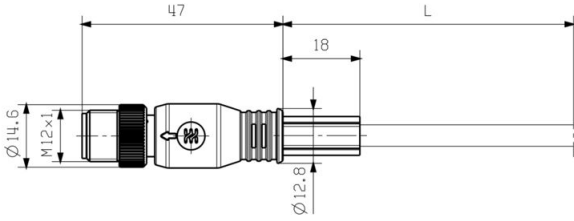

IE-C5DB4BB0030MCSMCS-X

Weidmüller Interface GmbH & Co. KG
Klingenbergstraße 26
D-32758 Detmold
Germany

www.weidmueller.com

도면

치수 도면