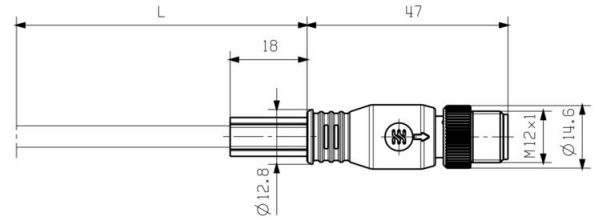

IE-C5DB4BB0030MCSMCS-X

Weidmüller Interface GmbH & Co. KG
 Klingenbergstraße 26
 D-32758 Detmold
 Germany

www.weidmueller.com

도면

치수 도면

치수 도면

배선도

M12		M12
1	yellow	1
2	white	2
3	orange	3
4	blue	4