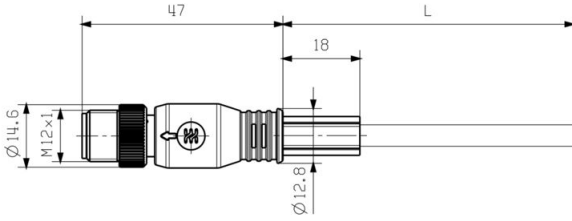

IE-C5DB4BB0100MCSXXX-X

Weidmüller Interface GmbH & Co. KG
Klingenbergstraße 26
D-32758 Detmold
Germany

www.weidmueller.com

도면

치수 도면