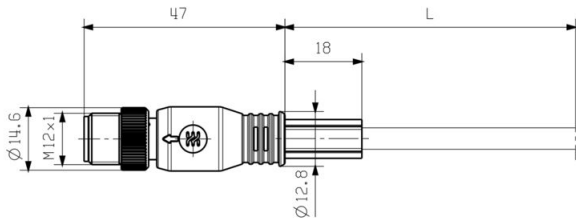

IE-C5DB4BB0015MCSXXX-X

Weidmüller Interface GmbH & Co. KG
Klingenbergstraße 26
D-32758 Detmold
Germany

www.weidmueller.com

도면

치수 도면