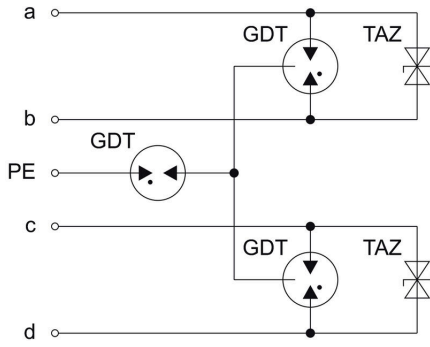

VCG 24V EX 4 M20X1.5

Weidmüller Interface GmbH & Co. KG
Klingenbergstraße 26
D-32758 Detmold
Germany

www.weidmueller.com

도면

그림과 유사