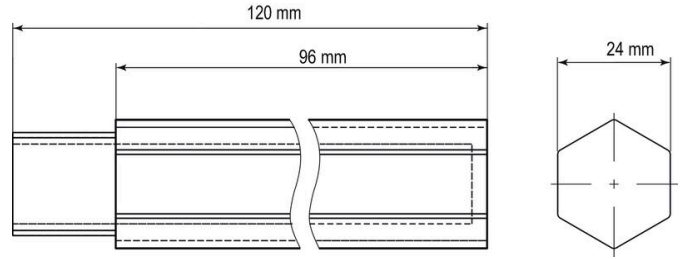

VCG 24V EX 4 M20X1.5

Weidmüller Interface GmbH & Co. KG
Klingenbergstraße 26
D-32758 Detmold
Germany

www.weidmueller.com

도면

그림과 유사