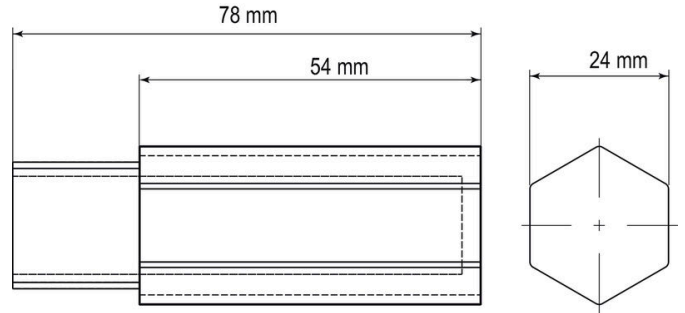

VCG 24V EX 2 M20X1.5

Weidmüller Interface GmbH & Co. KG
Klingenbergstraße 26
D-32758 Detmold
Germany

www.weidmueller.com

도면

그림과 유사