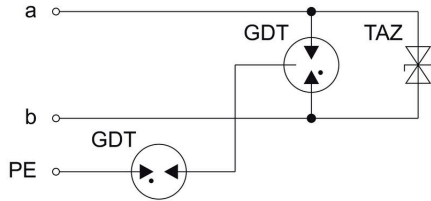

VCG 24V EX 2 M20X1.5

Weidmüller Interface GmbH & Co. KG
Klingenbergstraße 26
D-32758 Detmold
Germany

www.weidmueller.com

도면

그림과 유사