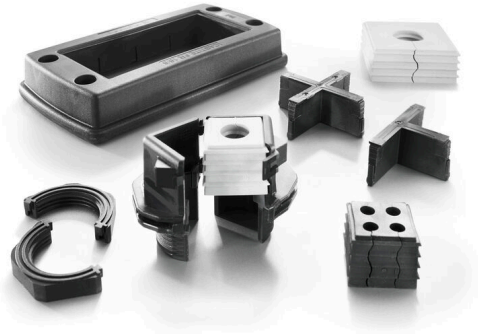

CABTITE SAMPLE SET

Weidmüller Interface GmbH & Co. KG
Klingenbergstraße 26
D-32758 Detmold
Germany

www.weidmueller.com

그림과 유사

Cabtite의 제품에 대해 더 자세히 알아보고 싶으시면 Cabtite의 메인 구성 요소들이 포함되어 있는 샘플을 주문하실 수 있습니다.

일반 주문 데이터

버전	샘플 세트, Cabtite (케이블 인입 시스템), 폴리아미드, 유리 섬유 강화, 기타, 높이: 264 mm, 너비: 139 mm, 깊이: 73 mm
주문 번호	2583870000
유형	CABTITE SAMPLE SET
GTIN (EAN)	4050118647853
수량	1 items