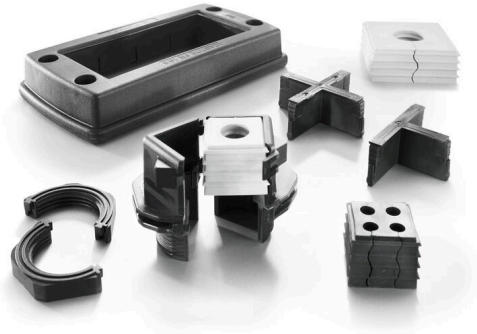

CABTITE SAMPLE SET

Weidmüller Interface GmbH & Co. KG
Klingenbergstraße 26
D-32758 Detmold
Germany

www.weidmueller.com

그림과 유사

Cabtite의 제품에 대해 더 자세히 알아보고 싶으시면 Cabtite의 메인 구성 요소들이 포함되어 있는 샘플을 주문하실 수 있습니다.

일반 주문 데이터

버전	샘플 세트, Cabtite (케이블 인입 시스템), 폴리아미드, 유리 섬유 강화, 기타, 높이: 264 mm, 너비: 139 mm, 깊이: 73 mm
주문 번호	2583870000
유형	CABTITE SAMPLE SET
GTIN (EAN)	4050118647853
수량	1 items