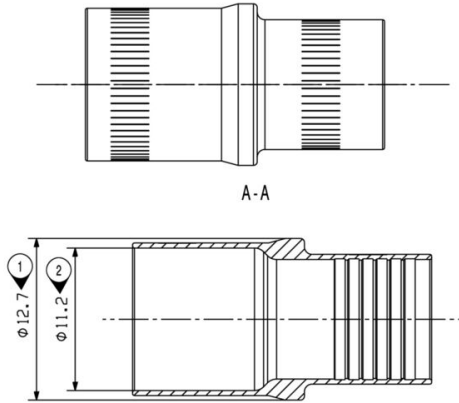

HDC MBUS CF 8.5

Weidmüller Interface GmbH & Co. KG
Klingenbergstraße 26
D-32758 Detmold
Germany

www.weidmueller.com

도면