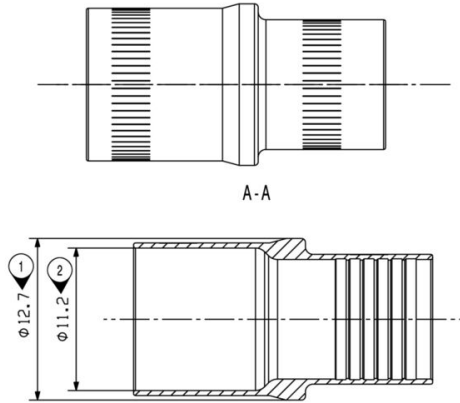

HDC MBUS CF 9.1

Weidmüller Interface GmbH & Co. KG
Klingenbergstraße 26
D-32758 Detmold
Germany

www.weidmueller.com

도면