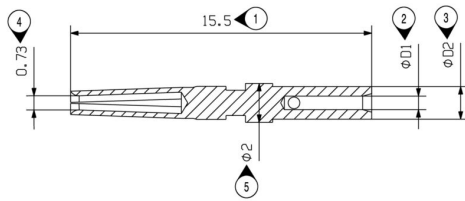

HDC MBUS4 F AWG22-20

Weidmüller Interface GmbH & Co. KG
Klingenbergstraße 26
D-32758 Detmold
Germany

www.weidmueller.com

도면