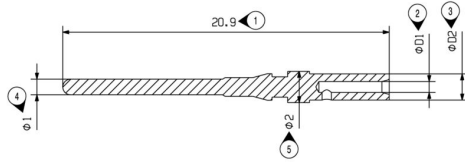

HDC MBUS4 F AWG22-20

Weidmüller Interface GmbH & Co. KG
Klingenbergstraße 26
D-32758 Detmold
Germany

www.weidmueller.com

도면