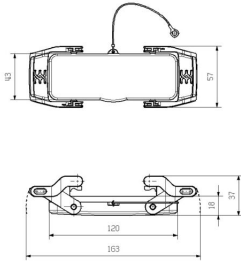

HDC 24B DMDQ 2QB N

Weidmüller Interface GmbH & Co. KG
Klingenbergstraße 26
D-32758 Detmold
Germany

www.weidmueller.com

도면