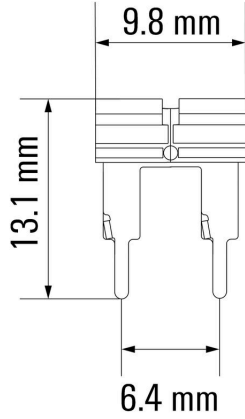

승인

ROHS	준수
------	----

치수 및 중량

깊이	4.8 mm	깊이 (인치)	0.189 inch
높이	13.1 mm	높이 (인치)	0.5157 inch
너비	9.8 mm	폭 (인치)	0.3858 inch
순중량	0.37 g		

온도

보관 온도	-40 °C...85 °C	주변 온도	-40 °C...60 °C
작동 온도			

환경 제품 규정 준수

RoHS 준수 상태	준수, 예외 미존재
REACH SVHC	0.1 wt% 이상의 SVHC 없음

점프바 데이터

정격 전압	300 V	정격 전류	17.5 A
절연	Yes	접촉 보호	예
컬러 코드	주황색	교차 연결된 단자대 개수	2
극 수	2	피치(mm)(P)	6.40 mm
장착 유형	플러그	버전	길이에 맞춰 절단 불가

정격 데이터 UL

정격 전류(UL)	10 A
-----------	------

일반 데이터

버전	길이에 맞춰 절단 불가	
컬러 코드	주황색	
UL94 가연성 등급 구성요소	구성요소	하우징
	UL94 가연성 등급	V-0

절연 조정

정격 전압	300 V
-------	-------

결선 데이터

피치(mm)(P)	6.40 mm
-----------	---------

분류

ETIM 8.0	EC002586	ETIM 9.0	EC002586
ETIM 10.0	EC002586	ECLASS 14.0	27-37-16-92
ECLASS 15.0	27-37-16-92		

**Dimensional drawing**

최대 외경 8 mm, 12 mm, 14 mm 및 22 mm 컨덕터용 절단 공구. 블레이드의 특수 기하학적 구조로 인해 최소한의 물리적 힘으로 구리 및 알루미늄 컨덕터를 핀칭 없이 절단할 수 있습니다. 이 절단 공구(KT 8~KT 22)는 VDE 및 GS 시험을 통과한 EN/IEC 60900 규격의 보호 절연(최대 1,000V)도 제공합니다.

일반 주문 데이터