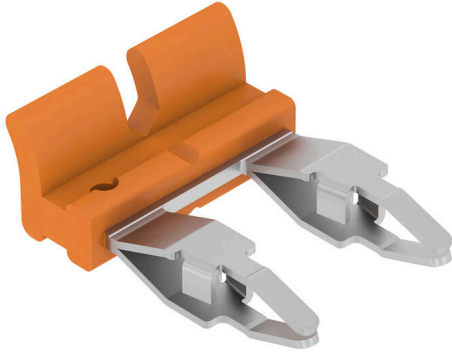

제품 이미지

조정식 점프바

점프바의 유연성을 높여주세요. TERMSERIES CROSS-CONNECTION(TCC)은 폴 최대 51개까지 교차 결선을 개별적으로 조정할 수 있습니다. 플러그 연결 가능한 폴의 최대 개수가 32개로 늘었습니다. 스트립 소재는 필요한 길이에 맞춰 매우 쉽게 줄일 수 있습니다. 점프바는 취급이 간편하고 가시성이 뛰어나 뿐 아니라 범용 연결이 가능합니다. 추가 망이 있어 조립 과정에서 스프링이 변형되는 것을 방지합니다.

- 51개 폴과 개별적으로 조정 가능한 교차 결선
- 스프링 변형을 방지하는 추가 바
- 교차 결선 늘림 - 최대 32개 폴까지 가능
- 진동 내성

일반 주문 데이터

버전	TERMSERIES, 점프바
주문 번호	<a href="#">2556350000</a>
유형	TCC 6.4/2 OR
GTIN (EAN)	4050118566826
수량	10 items

기술 데이터

승인

ROHS	준수
------	----

치수 및 중량

깊이	4.8 mm	깊이 (인치)	0.189 inch
높이	13.1 mm	높이 (인치)	0.5157 inch
너비	9.8 mm	폭 (인치)	0.3858 inch
순중량	0.37 g		

온도

보관 온도	-40 °C...85 °C	주변 온도	-40 °C...60 °C
작동 온도			

환경 제품 규정 준수

RoHS 준수 상태	준수, 예외 미존재
REACH SVHC	0.1 wt% 이상의 SVHC 없음

점프바 데이터

정격 전압	300 V	정격 전류	17.5 A
절연	Yes	접촉 보호	예
컬러 코드	주황색	교차 연결된 단자대 개수	2
극 수	2	피치(mm)(P)	6.40 mm
장착 유형	플러그	버전	길이에 맞춰 절단 불가

정격 데이터 UL

정격 전류(UL)	10 A
-----------	------

일반 데이터

버전	길이에 맞춰 절단 불가	
컬러 코드	주황색	
UL94 가연성 등급 구성요소	구성요소	하우징
	UL94 가연성 등급	V-0