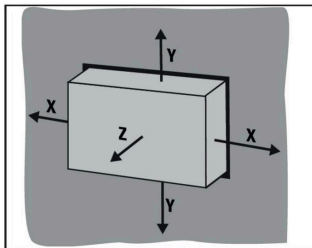

Montageabstände / Mounting distances