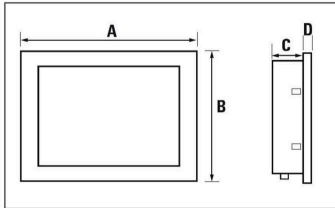

기술 데이터

승인

승인

| | |
|-----------------------|-------------------------|
| ROHS | 준수 |
| UL File Number Search | UL 웹사이트 |
| 인증 번호(cULus) | E512053 |

치수 및 중량

| | | | |
|----------|---------|----------|--------------|
| 깊이 | 36.8 mm | 깊이 (인치) | 1.4488 inch |
| 높이 | 190 mm | 높이 (인치) | 7.4803 inch |
| 너비 | 268 mm | 폭 (인치) | 10.5512 inch |
| 벽 두께, 최소 | 2 mm | 벽 두께, 최대 | 6 mm |
| 순중량 | 882 g | | |

장비

| | | | |
|--------------|------------------------|--------|-----------------------|
| 크기 | 10.1" | 해상도 | 1024 x 600 |
| 표시 가능한 색상의 수 | 16000000 M | 밝기(휘도) | 400 cd/m ² |
| 터치스크린 | 저항성 | 재질 표시 | 플라스틱 |
| 각도(수직) | Top: 70° / Bottom: 70° | 프레임 자재 | 플라스틱 |

UV66-ECO-10-RES-W

Weidmüller Interface GmbH & Co. KG
 Klingenbergstraße 26
 D-32758 Detmold
 Germany

도면

www.weidmueller.com

Maße (mm) / Dimensions (mm)

| | LCD | A | B | C | D |
|-------------------|-------|-----|-----|------|---|
| UV66-ECO-4-RES-W | 4.3" | 126 | 95 | 26.6 | 5 |
| UV66-ECO-7-RES-W | 7" | 192 | 144 | 25.9 | 5 |
| UV66-ECO-10-RES-W | 10.1" | 272 | 194 | 28 | 5 |

Montageausschnitt / Panel cut-out

| | LCD | E (mm) | F (mm) |
|-------------------|-------|--------|--------|
| UV66-ECO-4-RES-W | 4.3" | 111 | 80 |
| UV66-ECO-7-RES-W | 7" | 175 | 127 |
| UV66-ECO-10-RES-W | 10.1" | 256 | 178 |