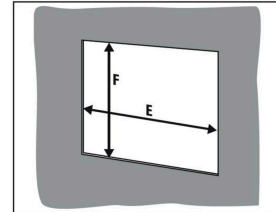

장비

| | | | |
|--------------|------------------------|--------|-----------------------|
| 크기 | 10.1" | 해상도 | 1024 x 600 |
| 표시 가능한 색상의 수 | 16000000 M | 밝기(휘도) | 400 cd/m ² |
| 터치스크린 | 저항성 | 재질 표시 | 플라스틱 |
| 각도(수직) | Top: 70° / Bottom: 70° | 프레임 자재 | 플라스틱 |

UV66-ECO-10-RES-W

Weidmüller Interface GmbH & Co. KG
 Klingenbergstraße 26
 D-32758 Detmold
 Germany

도면

www.weidmueller.com

Maße (mm) / Dimensions (mm)

| | LCD | A | B | C | D |
|-------------------|-------|-----|-----|------|---|
| UV66-ECO-4-RES-W | 4.3" | 126 | 95 | 26.6 | 5 |
| UV66-ECO-7-RES-W | 7" | 192 | 144 | 25.9 | 5 |
| UV66-ECO-10-RES-W | 10.1" | 272 | 194 | 28 | 5 |

Montageausschnitt / Panel cut-out

| | LCD | E (mm) | F (mm) |
|-------------------|-------|--------|--------|
| UV66-ECO-4-RES-W | 4.3" | 111 | 80 |
| UV66-ECO-7-RES-W | 7" | 175 | 127 |
| UV66-ECO-10-RES-W | 10.1" | 256 | 178 |