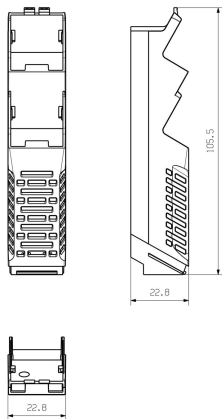

www.weidmueller.com

기술 데이터

승인

ROHS 준수

치수 및 중량

깊이	105.5 mm	깊이 (인치)	4.1535 inch
높이	22.8 mm	높이 (인치)	0.8976 inch
너비	22.5 mm	폭 (인치)	0.8858 inch
순중량	8.8 g		

온도

주변 온도	-25 °C...85 °C	작동 온도 범위	-40...120 °C
습도	5 - 93 % 상대 습도, Tu = 40°C, 비응축		

부품 속성

기능 포트 대비 컷아웃 일체형	아니요	극 수, 최대	8
환기구 수	1	암형 플러그 소켓 수	2
결선 레벨 수	2		

분류

ETIM 8.0	EC001031	ETIM 9.0	EC001031
ETIM 10.0	EC001031	ECLASS 14.0	27-19-06-02
ECLASS 15.0	27-19-06-02		

도면

제품 이미지

제품 이미지

치수 도면

CH20M22 S PPSC AGY 3747

**Weidmüller Interface GmbH & Co. KG**  
 Klingenbergstraße 26  
 D-32758 Detmold  
 Germany

액세서리

www.weidmueller.com

CH20M AD SHL 5.00/04 - CH20M22, CH20M45, CH20M67용 측면 요소 커버

산업용 전자기기를 위한 미래 지향적 솔루션 , 배전반에 장착하기 위한 전자기기 인클로저는 전자기기 어셈블리를 배전반에 통합하는 데 매우 중요합니다. 민감한 부품을 보호하고 신뢰성 있는 연결을 보장합니다. 고품질 재료 덕분에 산업용 애플리케이션을 위한 장기적인 솔루션을 제공합니다.